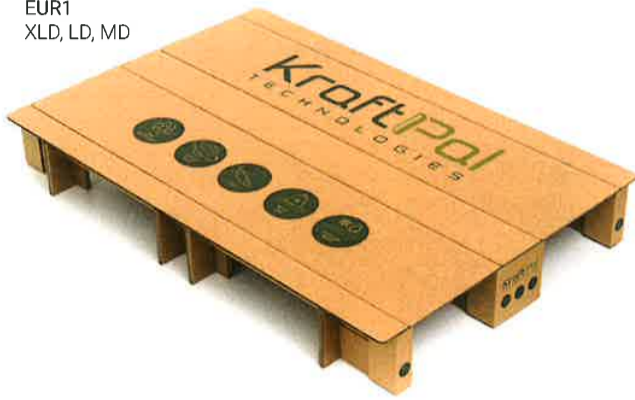

KraftPal Standard X Pallets

Geprüft und zertifiziert von **NEFAB**

X EUR1 Pallet

	Abmessungen (mm)	Gewicht (kg)	Tragfähigkeit - statisch (kg)	Tragfähigkeit - dynamisch (kg)	Aufnahmeseiten	Regalfähig	Fördersysteme	Menge im Stapel (VE)
EUR1 XLD	1200x800x147	3	200	100	4	ja/optional	alle Typen	22
EUR1 LD	1200x800x147	3,5	400	200	4	ja/optional	alle Typen	22
EUR1 MD	1200x800x147	4	1200	650	4	ja/optional	alle Typen	22
EUR1 HD	1200x800x147	4,5	2500	1300	4	ja	alle Typen	22

EUR1
XLD, LD, MD

EUR1
HD

X EUR3 Pallet

	Abmessungen (mm)	Gewicht (kg)	Tragfähigkeit - statisch (kg)	Tragfähigkeit - dynamisch (kg)	Aufnahmeseiten	Regalfähig	Fördersysteme	Menge im Stapel (VE)
EUR3 XLD (UK)	1200x1000x147	3,5	200	100	4	ja/optional	alle Typen	22
EUR3 LD (UK)	1200x1000x147	4	400	200	4	ja/optional	alle Typen	22
EUR3 MD (UK)	1200x1000x147	4,5	1200	650	4	ja/optional	alle Typen	22
EUR3 HD (UK)	1200x1000x147	5	2500	1300	4	ja	alle Typen	22

EUR3
XLD, LD, MD

EUR3
HD

X EUR6 Half Pallet

	Abmessungen (mm)	Gewicht (kg)	Tragfähigkeit - statisch (kg)	Tragfähigkeit - dynamisch (kg)	Aufnahmeseiten	Regalfähig	Fördersysteme	Menge im Stapel (VE)
EUR6 LD	600x800x147	2	500	300	2	-	Rollbahn	22
EUR6 HD	600x800x147	2,5	650	400	2	-	Rollbahn	22

X Quarter Pallet

	Abmessungen (mm)	Gewicht (kg)	Tragfähigkeit - statisch (kg)	Tragfähigkeit - dynamisch (kg)	Aufnahmeseiten	Regalfähig	Fördersysteme	Menge im Stapel (VE)
EUR HD	600x400x147	1	250	150	2	-	Rollbahn	22