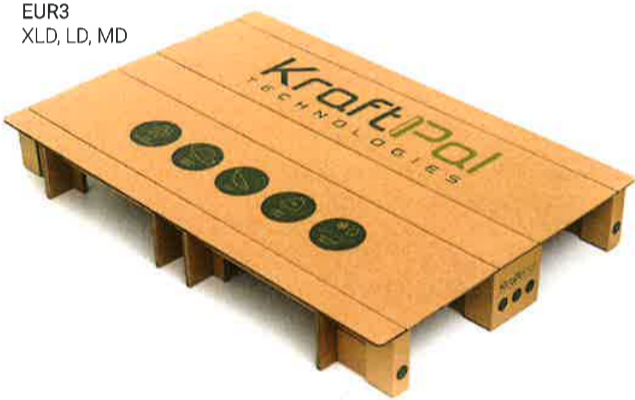

KraftPal Standard X Pallets

Geprüft und zertifiziert von **NEFAB**

X EUR1 Pallet

	Abmessungen (mm)	Gewicht (kg)	Tragfähigkeit - statisch (kg)	Tragfähigkeit - dynamisch (kg)	Aufnahmeseiten	Regalfähig	Fördersysteme	Menge im Stapel (VE)
EUR1 XLD	1200x800x147	3	200	100	4	ja/optional	alle Typen	22
EUR1 LD	1200x800x147	3,5	400	200	4	ja/optional	alle Typen	22
EUR1 MD	1200x800x147	4	1200	650	4	ja/optional	alle Typen	22
EUR1 HD	1200x800x147	4,5	2500	1300	4	ja	alle Typen	22

EUR1
XLD, LD, MD

EUR1
HD

X EUR3 Pallet

	Abmessungen (mm)	Gewicht (kg)	Tragfähigkeit - statisch (kg)	Tragfähigkeit - dynamisch (kg)	Aufnahmeseiten	Regalfähig	Fördersysteme	Menge im Stapel (VE)
EUR3 XLD (UK)	1200x1000x147	3,5	200	100	4	ja/optional	alle Typen	22
EUR3 LD (UK)	1200x1000x147	4	400	200	4	ja/optional	alle Typen	22
EUR3 MD (UK)	1200x1000x147	4,5	1200	650	4	ja/optional	alle Typen	22
EUR3 HD (UK)	1200x1000x147	5	2500	1300	4	ja	alle Typen	22

EUR3
XLD, LD, MD

EUR3
HD

X EUR6 Half Pallet

	Abmessungen (mm)	Gewicht (kg)	Tragfähigkeit - statisch (kg)	Tragfähigkeit - dynamisch (kg)	Aufnahmeseiten	Regalfähig	Fördersysteme	Menge im Stapel (VE)
EUR6 LD	600x800x147	2	500	300	2	-	Rollbahn	22
EUR6 HD	600x800x147	2,5	650	400	2	-	Rollbahn	22

X Quarter Pallet

	Abmessungen (mm)	Gewicht (kg)	Tragfähigkeit - statisch (kg)	Tragfähigkeit - dynamisch (kg)	Aufnahmeseiten	Regalfähig	Fördersysteme	Menge im Stapel (VE)
EUR HD	600x400x147	1	250	150	2	-	Rollbahn	22